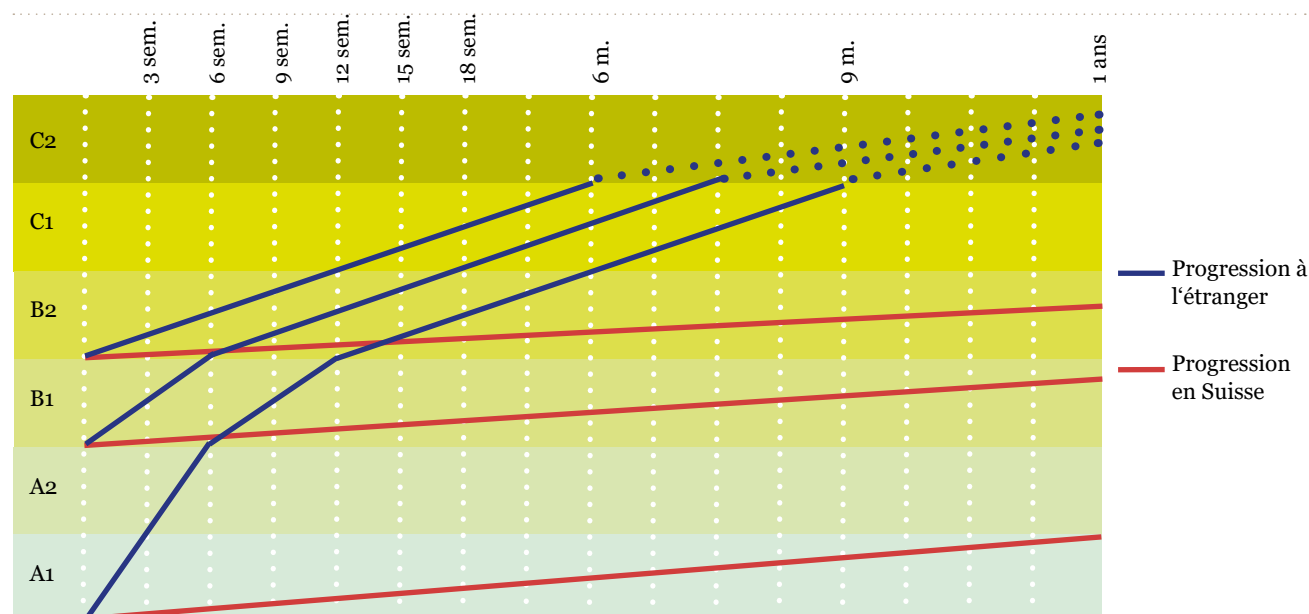

Visualisation de la progression

Cours à l'étranger ou cours en Suisse

Le cadre européen de référence classe les différentes compétences linguistiques selon une échelle commune constituée de six niveaux: A1, A2, B1, B2, C1 et C2. La plupart des diplômes linguistiques officiels européens peuvent être classés à un niveau déterminé. Le graphique ci-dessous présente le nombre moyen de semaines de cours de langue à l'étranger nécessaire pour atteindre le niveau souhaité, par rapport à un cours de langue en Suisse. Ces chiffres reposent sur des valeurs statistiques collectées pour l'anglais lors d'un cours de langue de 2 leçons hebdomadaires en Suisse, et lors d'un cours intensif (30 leçons par semaine) à l'étranger.